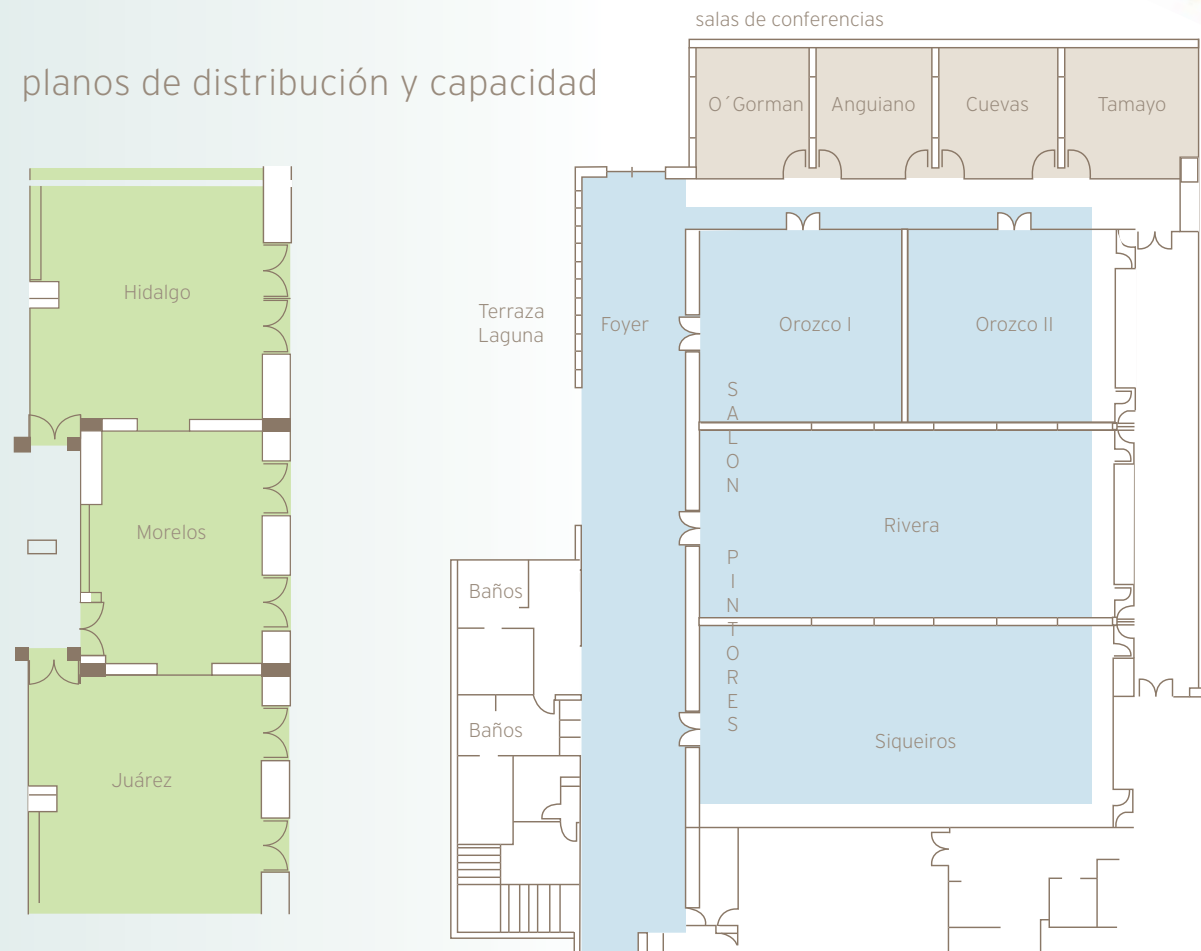

the westin resort & spa,
 cancan

WESTIN
 HOTELS & RESORTS

planos de distribución y capacidad

salones	área mts. 2	altura mts.	teatro	escuela	recepción	banquete	mesa u
□ Pintores	900	5.6	800	500	1,200	720	
□ Siqueiros	300	5.6	300	176	300	140	80
□ Rivera	300	5.6	300	176	300	140	80
□ Orozco	300	5.6	300	176	300	140	80
□ Orozco I	150	5.6	120	64	110	60	36
□ Orozco II	150	5.6	120	64	110	60	36
□ Foyer	222						
□ Anguiano	46	3.4	40	20	30	30	18
□ Cuevas	46	3.4	40	20	30	30	18
□ O'Gorman	46	3.4	40	20	30	30	18
□ Tamayo	46	3.4	40	20	30	30	18
■ Juárez	60	2.5	50	30	50	40	22
■ Hidalgo	60	2.5					Sala de consejo - Montaje fijo 14 personas
■ Morelos	46	2.5					Sala de consejo - Montaje fijo 10 personas